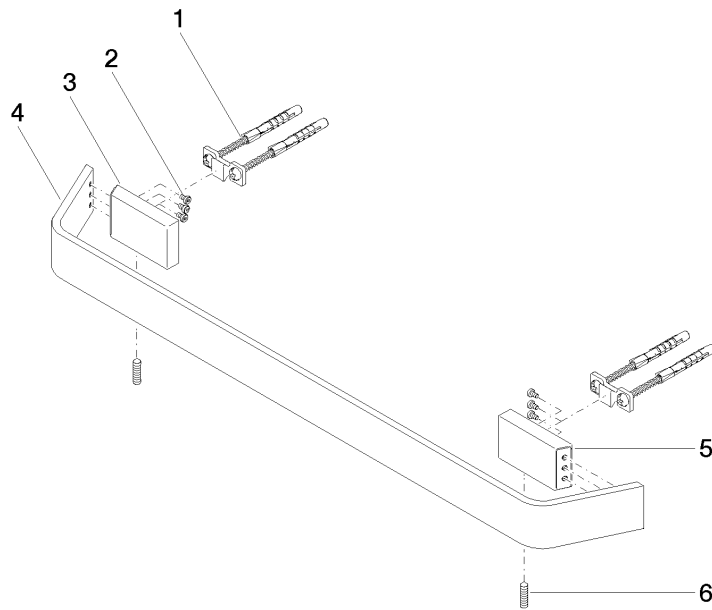

83 045 705

- gauge 449 mm
- width 523mm
- height 35 mm
- 70mm projection

	Chrome	83 045 705-00
	Brushed Platinum	83 045 705-06
	Dark Chrome	83 045 705-19
	Brushed Champagne (22kt Gold)	83 045 705-46
	Champagne (22kt Gold)	83 045 705-47
	Brushed Dark Platinum	83 045 705-99

83 045 705

mm [inches]

83 045 705

Parts for other finishes can be found here: Brushed Platinum

Spare parts list

No.	Item Number	Name	Quantity used	Delivery time
1	05 17 20 758 00 90	fixing set	2	2
2	09 30 30 191 90	screw	6	2
3	08 17 70 500-00	holder	1	10
4	08 17 70 551-00	bar	1	10
5	08 17 70 501-00	holder	1	10
6	04 31 11 113 00 90	pin	2	2