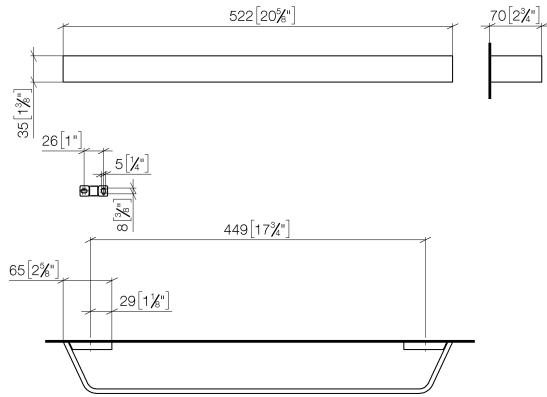

83 045 705

- gauge 449 mm
- width 523mm
- height 35 mm
- 70mm projection

	Chrome	83 045 705-00
	Brushed Platinum	83 045 705-06
	Dark Chrome	83 045 705-19
	Brushed Champagne (22kt Gold)	83 045 705-46
	Champagne (22kt Gold)	83 045 705-47
	Brushed Dark Platinum	83 045 705-99

83 045 705

mm [inches]

83 045 705

Parts for other finishes can be found here: Brushed Platinum

Spare parts list

No.	Item Number	Name	Quantity used	Delivery time
1	05 17 20 758 00 90	fixing set	2	2
2	09 30 30 191 90	screw	6	2
3	08 17 70 500-00	holder	1	10
4	08 17 70 551-00	bar	1	10
5	08 17 70 501-00	holder	1	10
6	04 31 11 113 00 90	pin	2	2